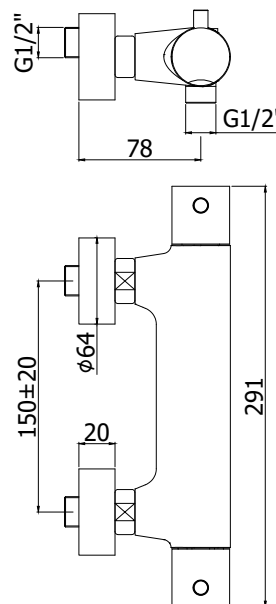

COLLEZIONE

light

IMMAGINE PRODOTTO

DISEGNO TECNICO

DESCRIZIONE

Miscelatore termostatico doccia completo di:

- set 2 eccentrici 1/2"x3/4"G e rosoni

ART.

LIQ 168 . .

senza set doccia

- con attacco inferiore 1/2"G

LIQ 168D . .

con supporto a muro snodato in metallo

- con doccia e flessibile

FINITURE

LIQ

CR - cromo

DOCUMENTAZIONE

DIAGRAMMA
PORTATA 1

ISTRUZIONI
INSTALLAZIONE

ESPLOSO
RICAMBI 1

PAGINA PRODOTTO

www.paffoni.it